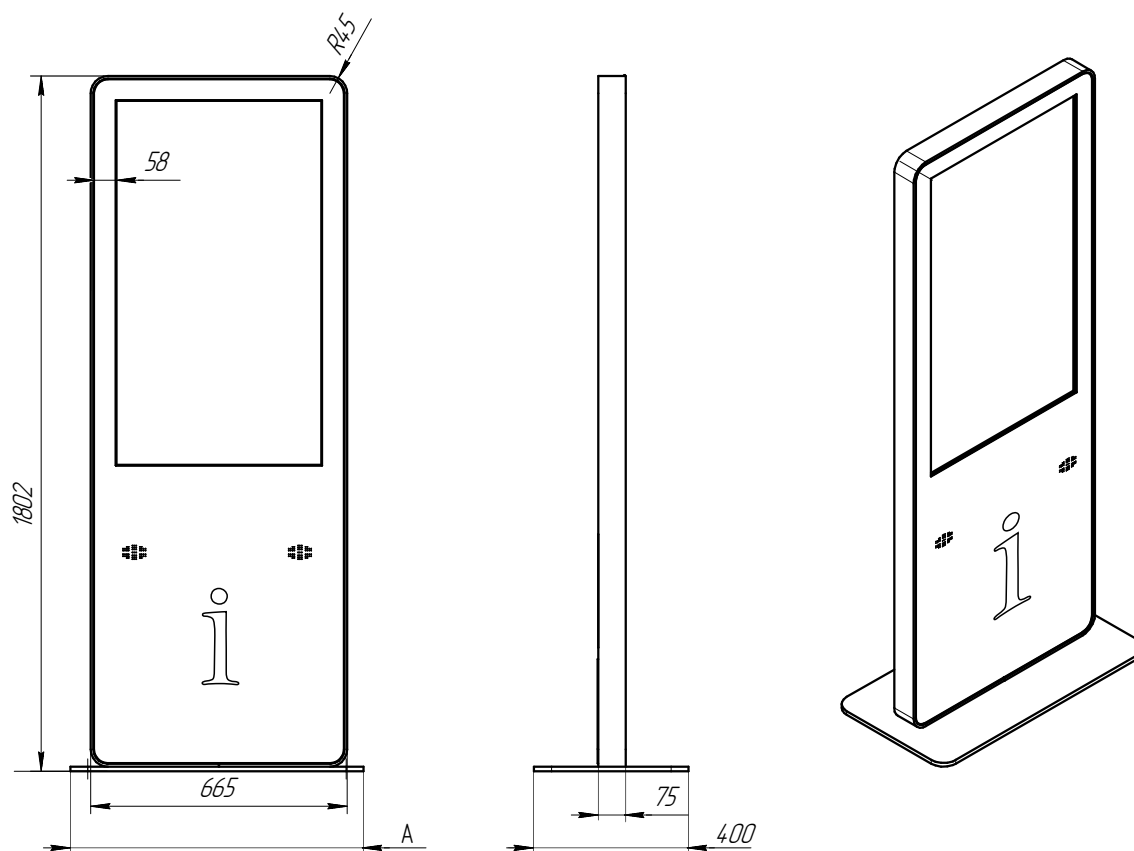

### Габаритные размеры, мм

Модель	Высота, мм	Ширина, мм (А)	Глубина, мм	Масса, кг
Н43"	1802	760	400	80
Н55"	1802	915	400	80

Температурный режим (град)	от -5 до +50
Влажность, %	не более 90
Степень защиты	IP20