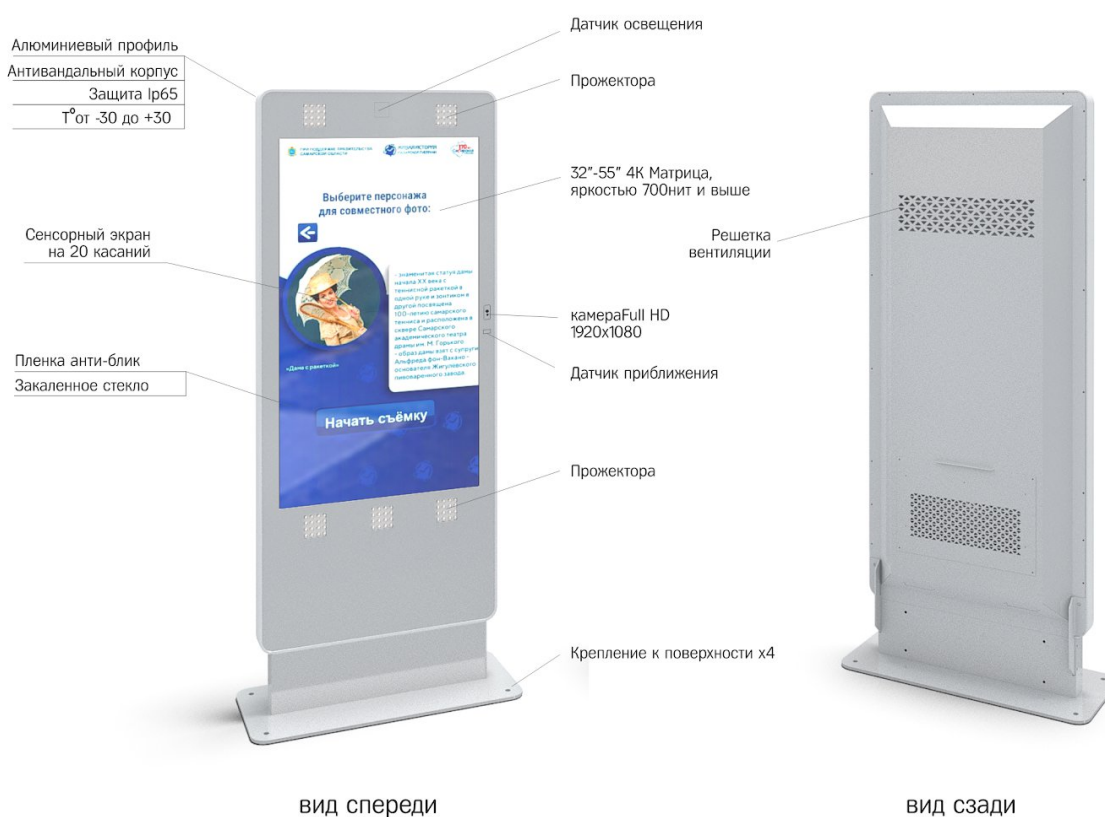

Коммерческое предложение

Инжиниринговая компания **ПРОСИГМА** представляет современное интерактивное решение для мероприятий – **программно-аппаратный комплекс Селфи AR**.

ПАК Селфи AR – терминал вертикального исполнения, оснащенный сенсорным мультитач дисплеем диагональю 32/43/55 дюймов, сенсор поддерживает до 20 касаний одновременно. Антивандальный корпус IP65 выполнен из прочного алюминиевого профиля, конструкционной стали и закаленного стекла, с встроенными прожекторами для фотографирования при любом освещении.

Терминал «AR Селфи»

Программно-аппаратный комплекс разработан для создания интерактивной фотозоны в местах массового скопления людей (торговые центры, площади, парки, скверы, мероприятия).

Встроенное оборудование:

Терминал разработан с учетом концепции универсального дизайна и адаптирован под все группы населения включая маломобильные группы и людей с ограничениями зрения и слуха.

Мощный управляющий ПК с процессором Intel на базе OS Windows оснащен программным обеспечением «AR Селфи» – ПО позволяет в интерактивном режиме делать селфи-фото с известными персонажам.

Интерактивное устройство представляет собой вертикальный тотем в режиме ожидания, на экране которого транслируется контент на выбор заказчика (реклама, фото, видеоролики и т.д.) При касании экрана пользователем происходит выбор персонажа и количество фото (от 1 до 4).