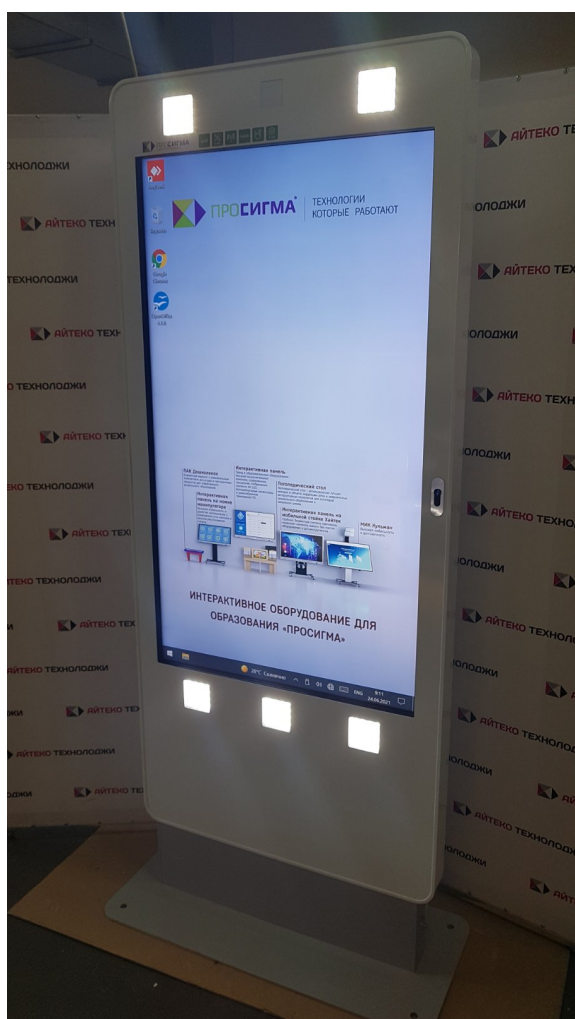

Фото готового оборудования с производственной площадки